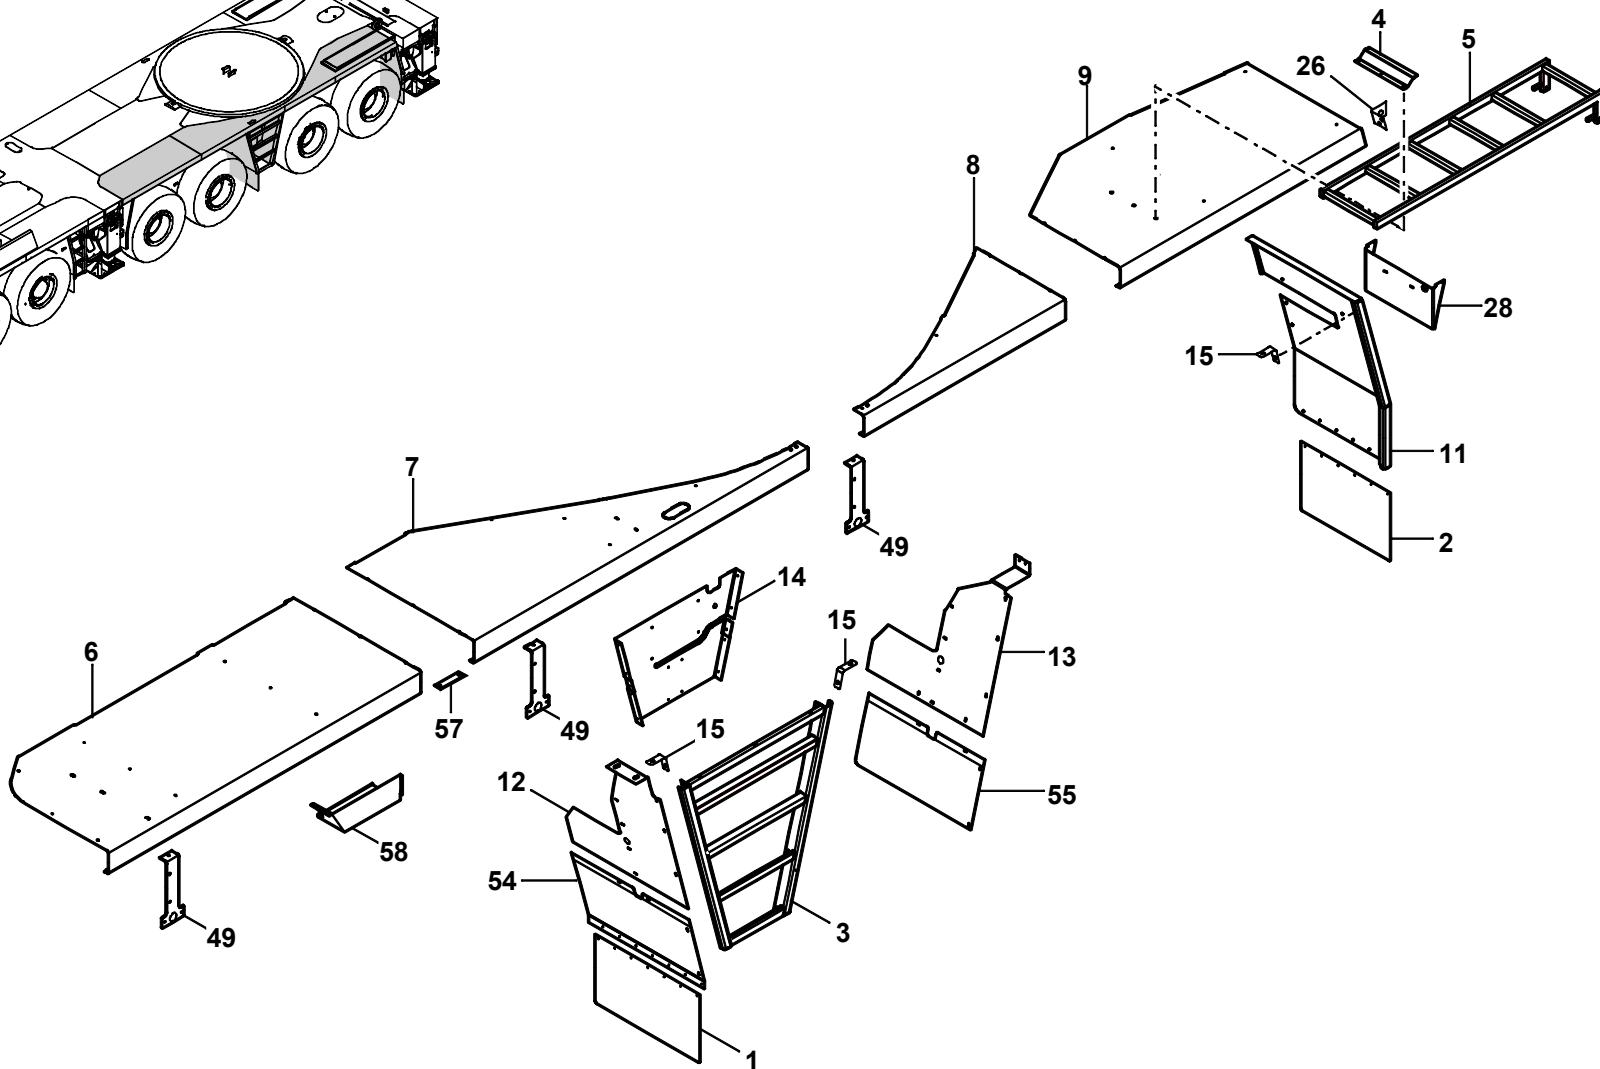

**GROVE**

BEBLECHUNG KRANTRAEGER  
COVER PLATES, CRANE SUPPORT

BILDТАФЕЛ  
PICTORIAL DISPLAY

GMK 7450  
BE 507

02.02

2196110147-ETL

1/3

**GROVE**

BEBLECHUNG KRANTRAEGER  
COVER PLATES, CRANE SUPPORT

BILDТАФЕЛ  
PICTORIAL DISPLAY

**GMK 7450  
BE 507**

02.02

**2196110147-ETL**

2/3

<b>GROVE</b>	BEBLECHUNG KRANTRAEGER COVER PLATES, CRANE SUPPORT	BILDTAFEL PICTORIAL DISPLAY		GMK 7450 BE 507
		02.02	2196110147-ETL 3/3	