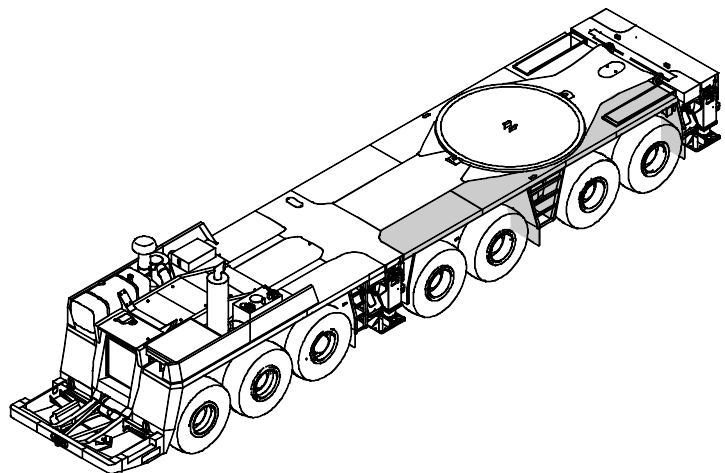

**GROVE**

BEBLECHUNG KRANTRAEGER  
COVER PLATES, CRANE SUPPORT

BILDТАФЕЛ  
PICTORIAL DISPLAY

GMK 7450  
BE 507

02.02

2196110147-ETL

1/3

**GROVE**

BEBLECHUNG KRANTRAEGER  
COVER PLATES, CRANE SUPPORT

BILDТАФЕЛ  
PICTORIAL DISPLAY

**GMK 7450  
BE 507**

02.02

**2196110147-ETL**

2/3

<b>GROVE</b>	BEBLECHUNG KRANTRAEGER COVER PLATES, CRANE SUPPORT	BILDTAFEL PICTORIAL DISPLAY		GMK 7450 BE 507
		02.02	2196110147-ETL 3/3	